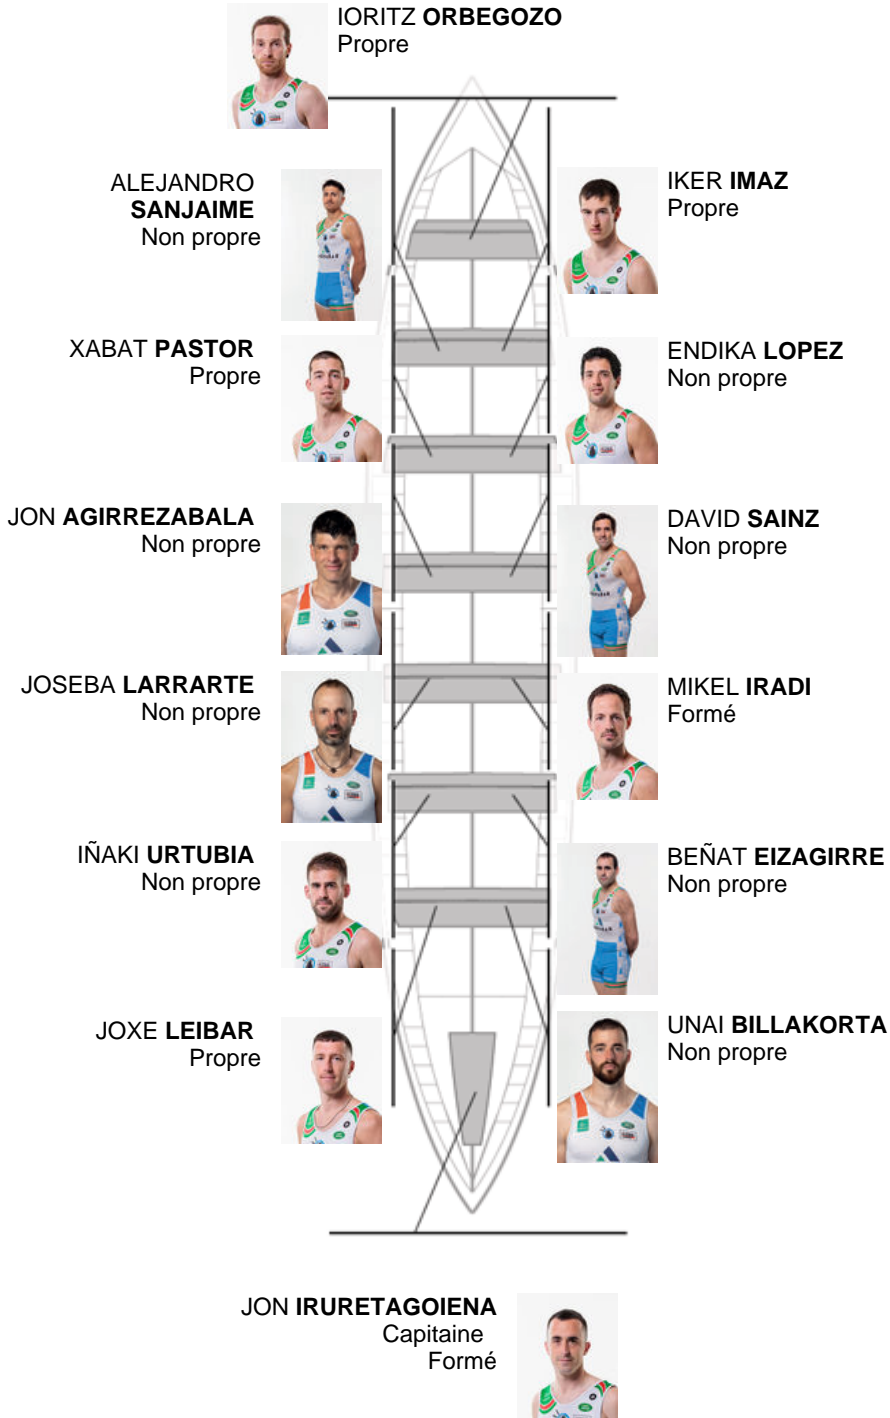

	Club	Temp	Dif	%	Points
6	AMENABAR DONOSTIARRA	19:50,64	00:19.64	101.67%	7

Coach
IGOR
MAKAZAGA

Délegué
BORJA
MARTIN

Firma y sello

Supleánts

Rembur
~~ITURRASPE~~
~~ITURRASPE~~
~~ITURRASPE~~
ITURRASPE
Non propre
Propre

Formé:2
Prope: 4
Non propre: 8