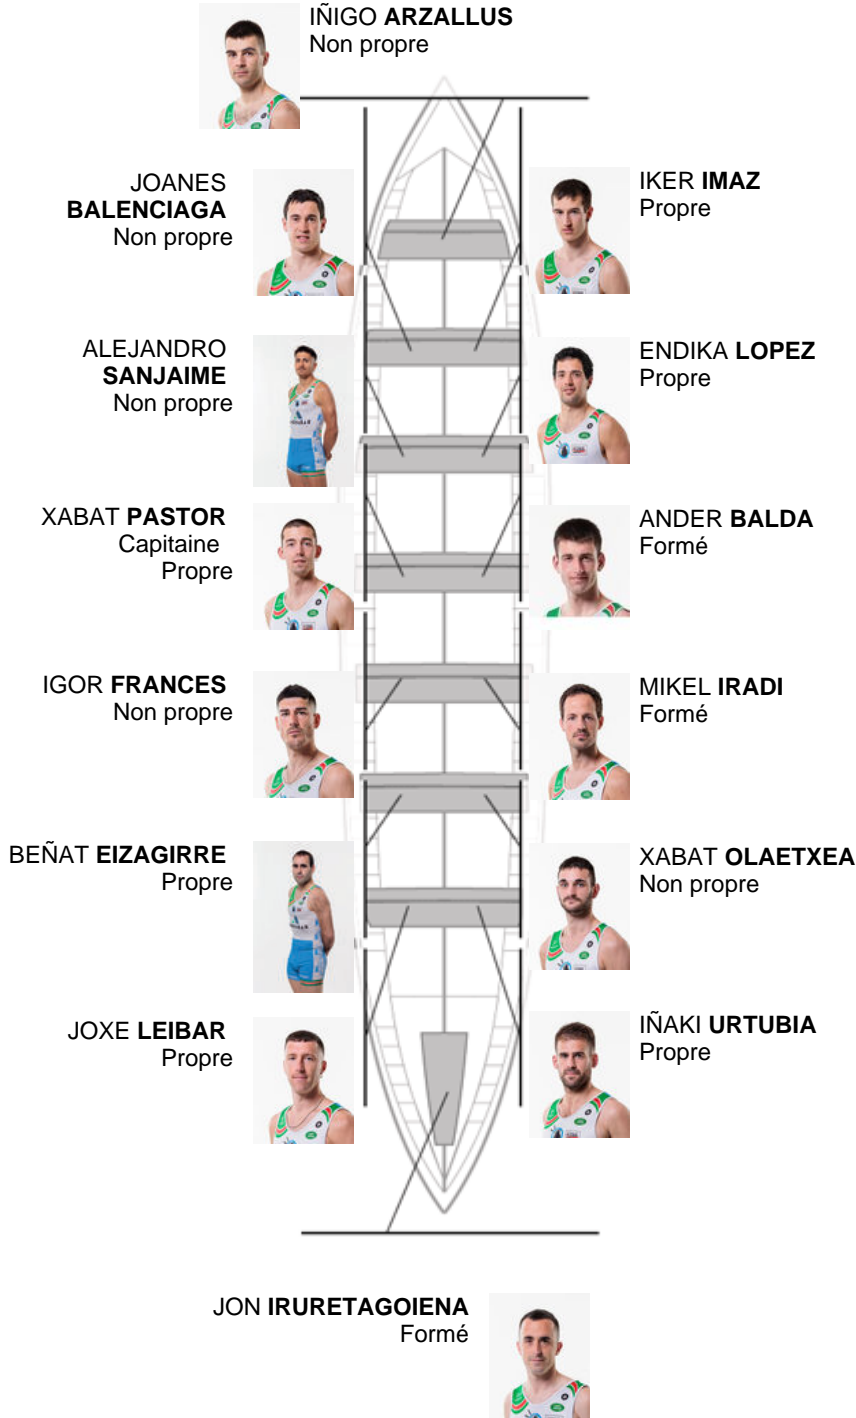

	Club	Temp	Dif	%	Points
4	AMENABAR DONOSTIARRA	20:04,22	00:08.96	100.74%	9

Coach  
IGOR  
**MAKAZAGA**

Délegué  
ALBERTO  
**LÓPEZ BLANCO**

Firma y sello

### Supleánts

Remeur  
~~ALBERTO ARENA~~  
~~ALBERTO ARENA~~  
Comptéopre

**Formé:3**  
**Prope: 6**  
**Non propre: 5**