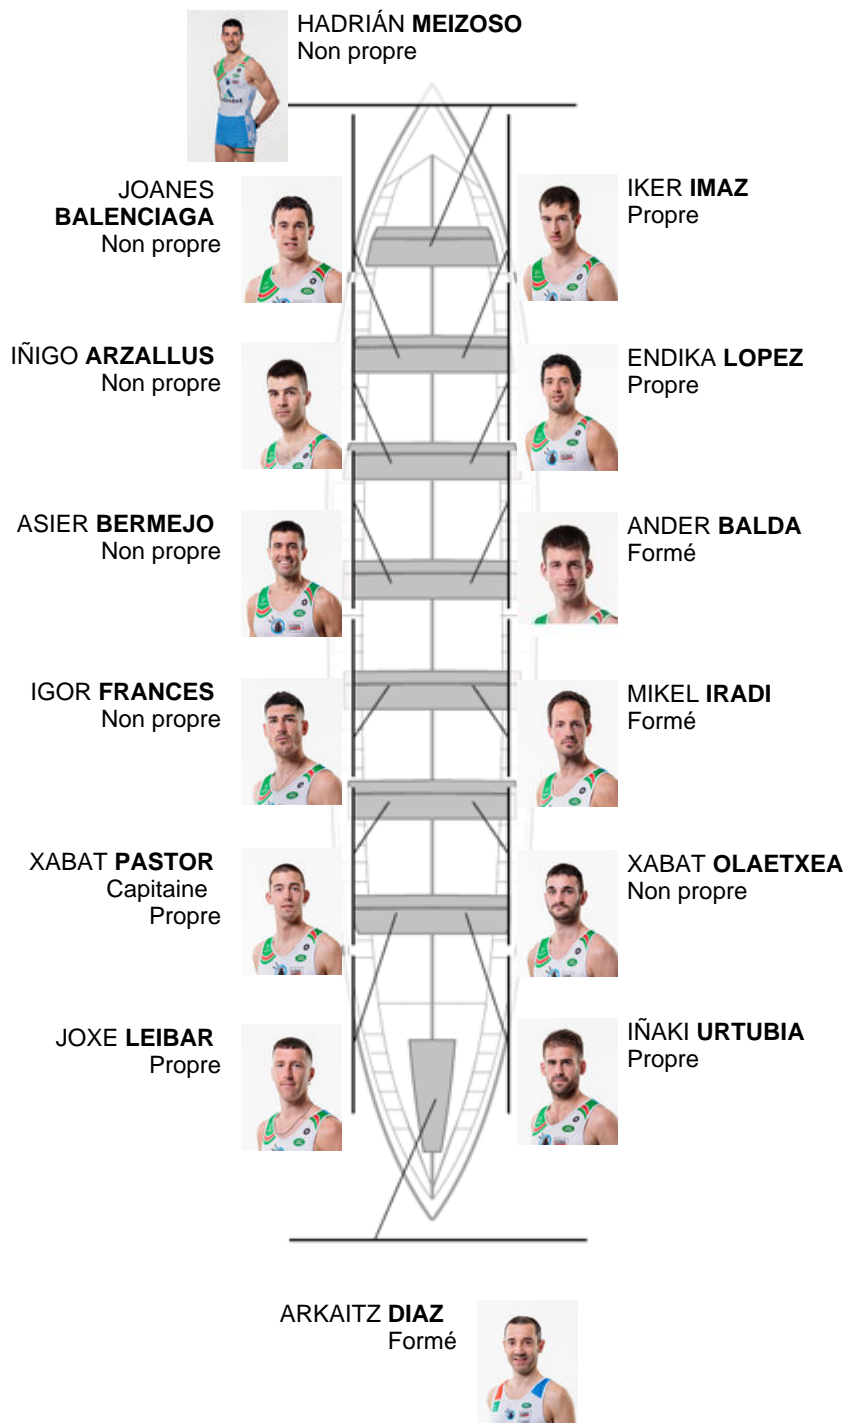

	Club	Temp	Dif	%	Points
2	AMENABAR DONOSTIARRA	19:36,26	00:05.08	100.43%	11

Coach
IGOR
MAKAZAGA

Délégué
JOSEBA
LARRARTE PAGOLA

Firma y sello

Suppléants

Ramour
~~KONKIMIRENA~~
~~ERRETAGOiena~~

Non propre

Formé:3