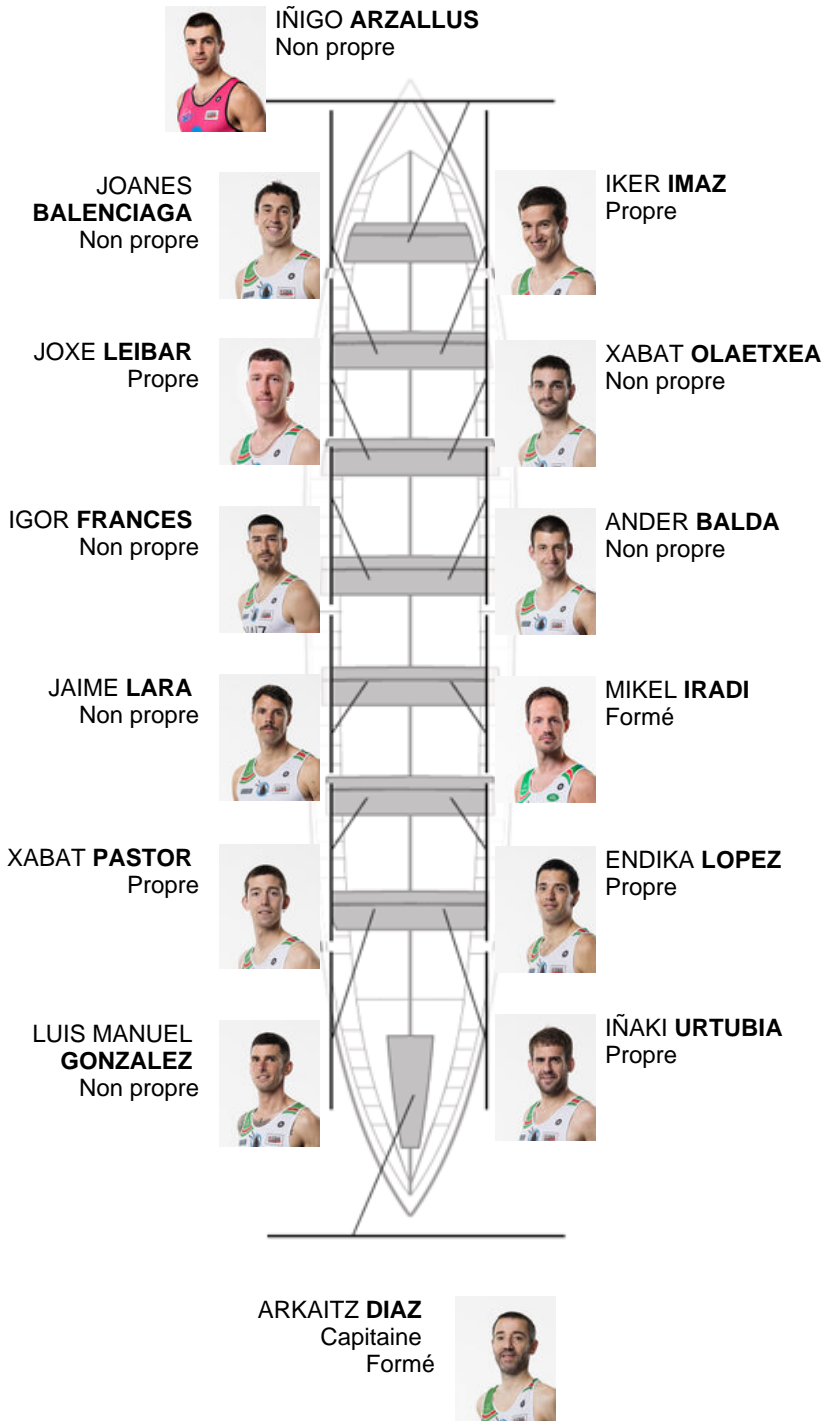

	Club	Temp	Dif	%	Points
3	NAIZ HOMES DONOSTIARRA	20:28,54	00:17.92	101.48%	10

Coach
IGOR
MAKAZAGA

Délégué
MIREN
ANTIA HERAS

Firma y sello

Supleánts

Rembur
~~IÑIGO~~
~~ARZALLUS~~
ARZALLUS
Non propre

Formé: 2
Prope: 5
Non propre: 7