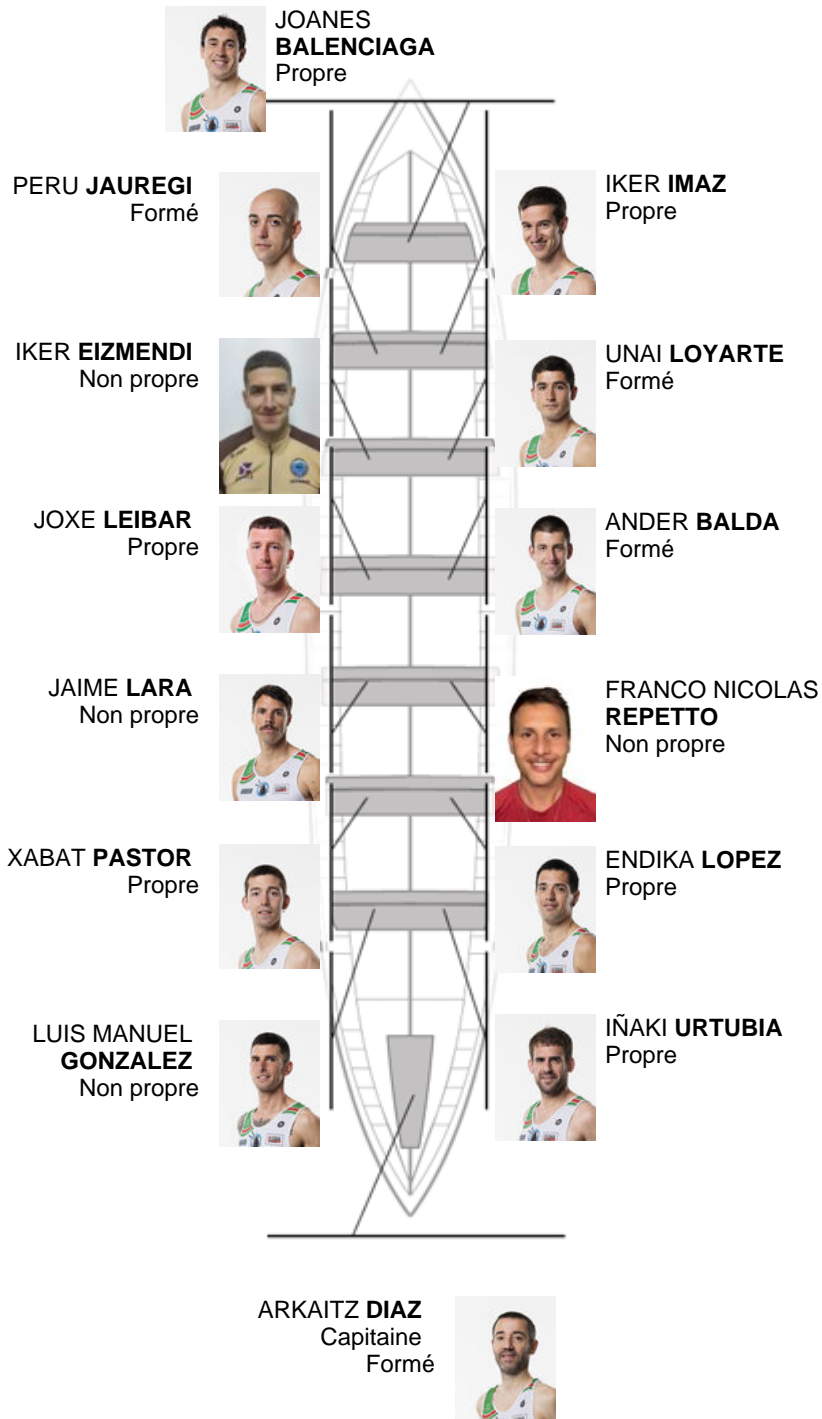

	Club	Temp	Dif	%	Points
5	NAIZ HOMES DONOSTIARRA	20:14,16	00:26.42	102.22%	8

Coach
IGOR
MAKAZAGA

Délegué
MIREN
ANTIA HERAS

Firma y sello

Supleánts

Rembur
~~MATEA MARIA~~
~~DE LA ROSA OIENA~~

Propre

Formé:4